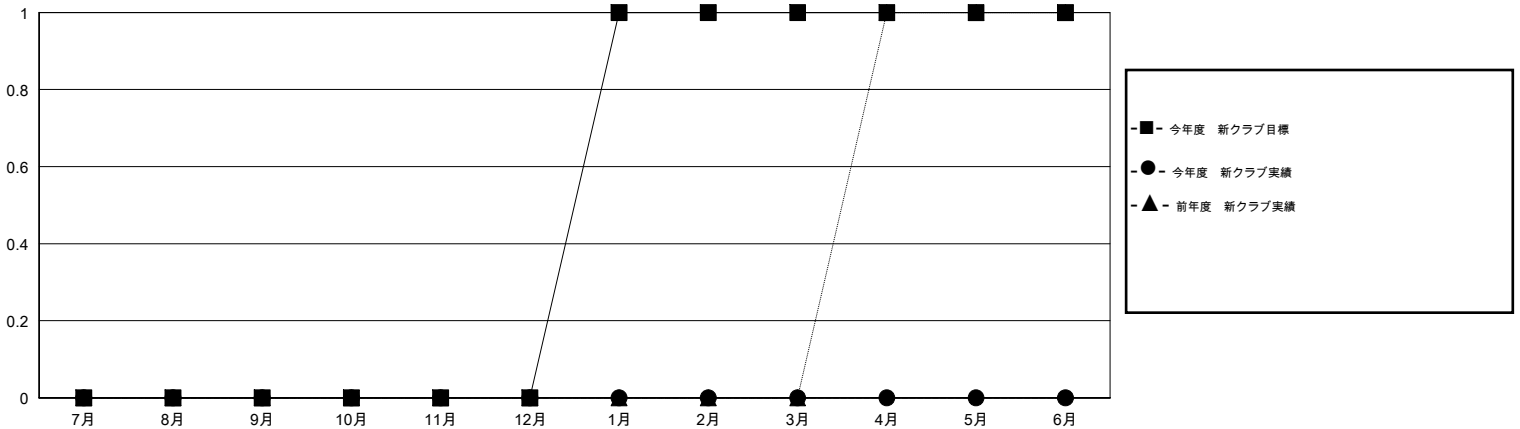

# MONTHLY MEMBERSHIP PROGRESS REPORT

District 335 D

Results as of: 4/30/2017

GMT: Masayoshi Maruyama

地域 JAPAN

GMT会則地域

クラブ				名			
結果: 2016-2017				結果: 2016-2017			
四半期	新クラブ目標	新クラブ	解散クラブ	四半期	新会員 (再入会と転入を含めない) 純増目標	新会員 (再入会と転入を含めない) 実際	退会者 (転籍を含む) 実際
7月/8月/9月	0	0	0	7月/8月/9月	75	26	25
10月/11月/12月	0	0	0	10月/11月/12月	50	18	42
1月/2月/3月	1	0	0	1月/2月/3月	50	53	14
4月/5月/6月	0	0	0	4月/5月/6月	-10	11	5

新クラブ目標及び実績累計

会員目標及び実績累計

解散クラブ: 0	35 CLUBS OF 64 一名以上の新会員を登録	男女別
退会者		男性 1,593 (76.96%)
物故会員 8		女性 477 (23.04%)
クラブ解散 0	<a href="#">会員累計データを見るには、ここをクリック</a>	世帯主/家族会員合計 593
その他 78		国際会費半額の家族会員 330
合計 86		