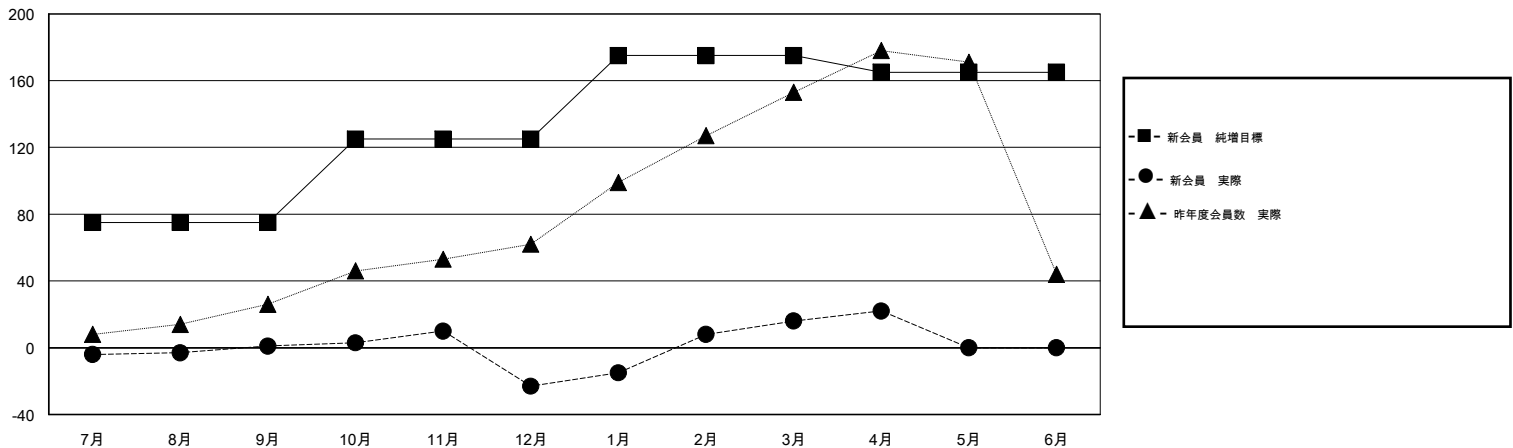

# MONTHLY MEMBERSHIP PROGRESS REPORT

District 335 D

Results as of: 4/30/2017

GMT: Masayoshi Maruyama

地域 JAPAN

GMT会則地域

クラブ				名			
結果: 2016-2017				結果: 2016-2017			
四半期	新クラブ目標	新クラブ	解散クラブ	四半期	新会員 (再入会と転入を含めない) 純増目標	新会員 (再入会と転入を含めない) 実際	退会者 (転籍を含む) 実際
7月/8月/9月	0	0	0	7月/8月/9月	75	26	25
10月/11月/12月	0	0	0	10月/11月/12月	50	18	42
1月/2月/3月	1	0	0	1月/2月/3月	50	53	14
4月/5月/6月	0	0	0	4月/5月/6月	-10	11	5

新クラブ目標及び実績累計

会員目標及び実績累計

解散クラブ: 0	35 CLUBS OF 64 一名以上の新会員を登録	男女別
退会者		男性 1,593 (76.96%)
物故会員 8		女性 477 (23.04%)
クラブ解散 0	<a href="#">会員累計データを見るには、ここをクリック</a>	世帯主/家族会員合計 593
その他 78		国際会費半額の家族会員 330
合計 86		